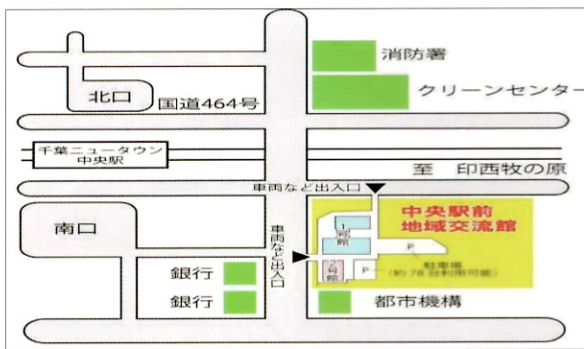

能楽ワンコイン講座

2019年講座テーマ・開催予定

講師: 観世流能楽師 松木千俊 (開催日・テーマが変更する場合がございます)

資料代 ワンコイン
500YEN

月	印西教室			船橋教室			新橋教室			練馬教室			テーマ
	月	日	曜日	月	日	曜日	月	日	曜日	月	日	曜日	
1月	1	16	水	1	8	火	1	15	火	1	10	木	おめでたい能(翁・高砂・弓八幡他)
2月	2	6	水	2	5	火	2	12	火	2	14	木	能「融」解説
3月	3	20	水	3	19	火	3	19	火	3	7	木	能「杜若」解説
4月	4	10	水	4	9	火	4	16	火	4	11	木	能「鉄輪」解説
5月	5	15	水	5	14	火	5	28	火	5	9	木	深大寺薪能「(未定)」解説
6月	6	19	水	6	11	火	6	18	火	6	13	木	能「清経」解説
7月	7	10	水	7	16	火	7	16	火	7	11	木	秀吉が愛した能
8月	8	21	水	8	20	火	8	20	火	8	22	木	能「景清」解説
9月	9	11	水	9	17	火	9	17	火	9	19	木	道成寺 鐘の中の物語/作物・小物説明
10月	10	16	水	10	8	火	10	15	火	10	10	木	能楽師はなぜ老女物を目指すのか
11月	11	13	水	11	12	火	11	5	火	11	14	木	お経と能
12月	12	11	水	12	10	火	12	10	火	12	12	木	檀の会能「大般若」解説

印西教室 10時~11時30分

船橋教室 10時~11時30分

新橋教室 18時30分~20

練馬教室 10時~11時30

事務担当 080-2555-0626 (佐藤)
 電話・FAX 03-6767-5555
 松の会メール matsunokai@gmail.com
 松の会ウェブサイト www.matsunoka1.com