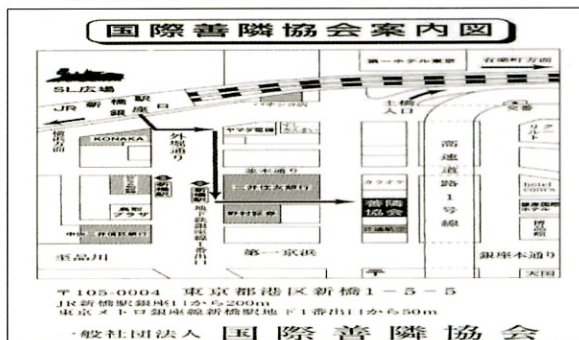

新橋教室 18時30分~20