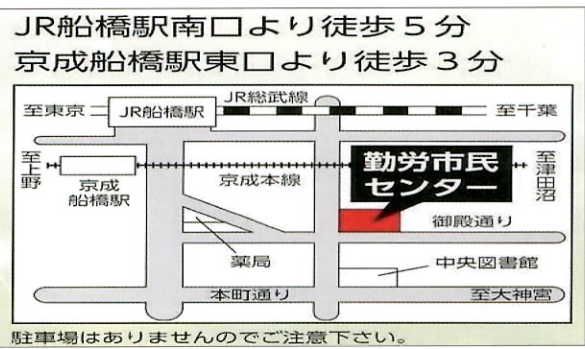

船橋教室 10時~11時30分