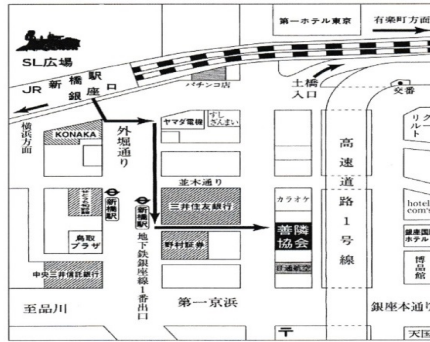

ワンコイン講座 平成30年 予定表 (開催日・テーマが変更する場合がございます)

月	船橋教室			新橋教室			練馬教室			テーマ
	月	日	曜日	月	日	曜日	月	日	曜日	
1月	1	9	火	1	9	火	1	11	木	檀の会 能【卒塔婆小町】解説 世阿弥のなぞ
2月	2	13	火	2	13	火	2	8	木	能【竹生島】解説
3月	3	6	火	3	20	火	3	8	木	能面をかけてみよう
4月	4	10	火	4	24	火	4	12	木	深大寺 新能解説
5月	5	15	火	5	15	火	5	10	木	能【融】解説
6月	6	12	火	6	26	火	6	14	木	松能会 能解説
7月	7	24	火	7	17	火	7	5	木	小鼓を打ってみよう
8月	8	21	火	8	9	木	8	9	木	能【頼政】解説
9月	9	11	火	9	18	火	9	4	火	装束を着けてみよう
10月	10	9	火	10	9	火	10	11	木	能よろづばなし
11月	11	13	火	11	20	火	11	8	木	義経について
12月	12	18	火	12	18	火	12	13	木	檀の会 能【山姥】解説

開催時間 10時～11時30分

開催時間 18時30分～20時

開催時間 10時～11時30分

船橋教室

JR船橋駅南口より徒歩5分
京成船橋駅東口より徒歩3分

駐車場はありませんのでご注意ください。

新橋教室

国際善隣協会案内図

〒105-0004 東京都港区新橋1-5-5
JR新橋駅銀座1口から200m
東京メトロ銀座線新橋駅地下1番出口から50m

一般社団法人 国際善隣協会

練馬教室

練馬区関町リサイクルセンター
練馬区関町北 1-7-14

主催 一般社団法人 松の会 代表

松木 千俊

HP <http://matsunokai.com>

TEL/FAX 03-6767-5555