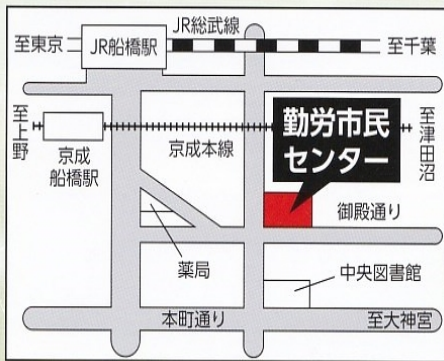

ワンコイン講座 平成30年 予定表 (開催日・テーマが変更する場合がございます)

月	船橋教室			新橋教室			練馬教室			テーマ
	月	日	曜日	月	日	曜日	月	日	曜日	
1月	1	9	火	1	9	火	1	11	木	檀の会 能【卒塔婆小町】解説 世阿弥のなぞ
2月	2	13	火	2	13	火	2	8	木	能【竹生島】解説
3月	3	6	火	3	20	火	3	8	木	能面をかけてみよう
4月	4	10	火	4	24	火	4	12	木	深大寺 新能解説
5月	5	15	火	5	15	火	5	10	木	能【融】解説
6月	6	12	火	6	26	火	6	14	木	松能会 能解説
7月	7	24	火	7	17	火	7	5	木	小鼓を打ってみよう
8月	8	21	火	8	9	木	8	9	木	能【頼政】解説
9月	9	11	火	9	18	火	9	4	火	装束を着けてみよう
10月	10	9	火	10	9	火	10	11	木	能よろづばなし
11月	11	13	火	11	20	火	11	8	木	義経について
12月	12	18	火	12	18	火	12	13	木	檀の会 能【山姥】解説

開催時間 10時～11時30分

開催時間 18時30分～20時

開催時間 10時～11時30分

船橋教室

JR船橋駅南口より徒歩5分
京成船橋駅東口より徒歩3分

駐車場はありませんのでご注意ください。

新橋教室

国際善隣協会案内図