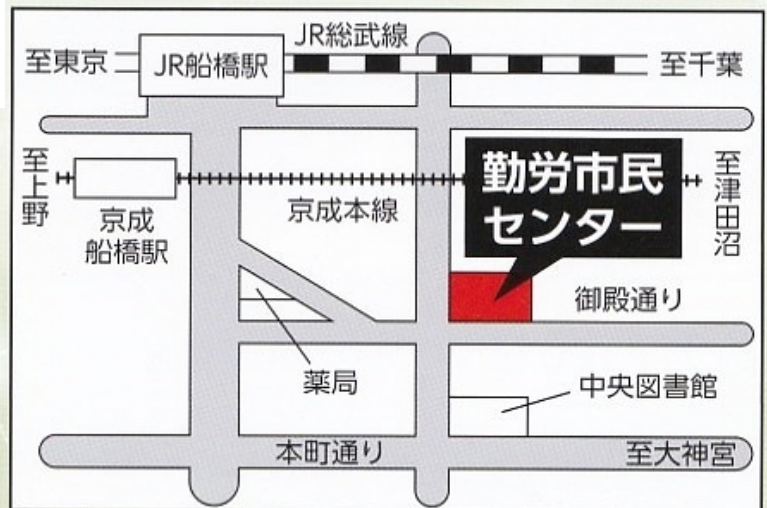

おしらせ

千駄木で行っておりましたワンコイン能楽講座、3月はお休みさせていただき4月より、場所が船橋に替わります。お知り合いの方お誘いの上ぜひお越し下さい。

- 4月25日(火) [船弁慶] 静・義経・弁慶の関係
歌舞伎・文楽・映画の違い
- 5月23日(火) [能・松虫] 解説
古今和歌集の銘文 虫の声をお聞き下さい
- 6月27日(火) [能・田村] 見どころ・解説
世阿弥ゆかりの佐渡正法寺でのろうそく能
- 7月 日 [道成寺] 見どころ・解説パート1
なぜ能楽師の卒業曲といわれるのか
- 8月 日 [道成寺] 見どころ・解説パート2
見どころ・解説
- 9月 日 [仕舞体験] 仕舞の面白さ
仕舞を体験してみよう

時間は今まで通り
10時から11時30分
です

参加費 ワンコイン
500YEN

主催 社団法人 松の会
03-6767-5555 090-3508-2586

JR船橋駅南口より徒歩5分
京成船橋駅東口より徒歩3分

駐車場はありませんのでご注意ください。

能楽ワンコイン講座

講座テーマ及び日程をお知らせいたします

参加費 ワンコイン
500YEN

開催時間 10時～11時30分

開催時間 18時30分～20時

開催時間 10時～11時30分

船橋教室

JR船橋駅南口より徒歩5分
京成船橋駅東口より徒歩3分

駐車場はありませんのでご注意ください。

新橋教室

国際善隣協会案内図